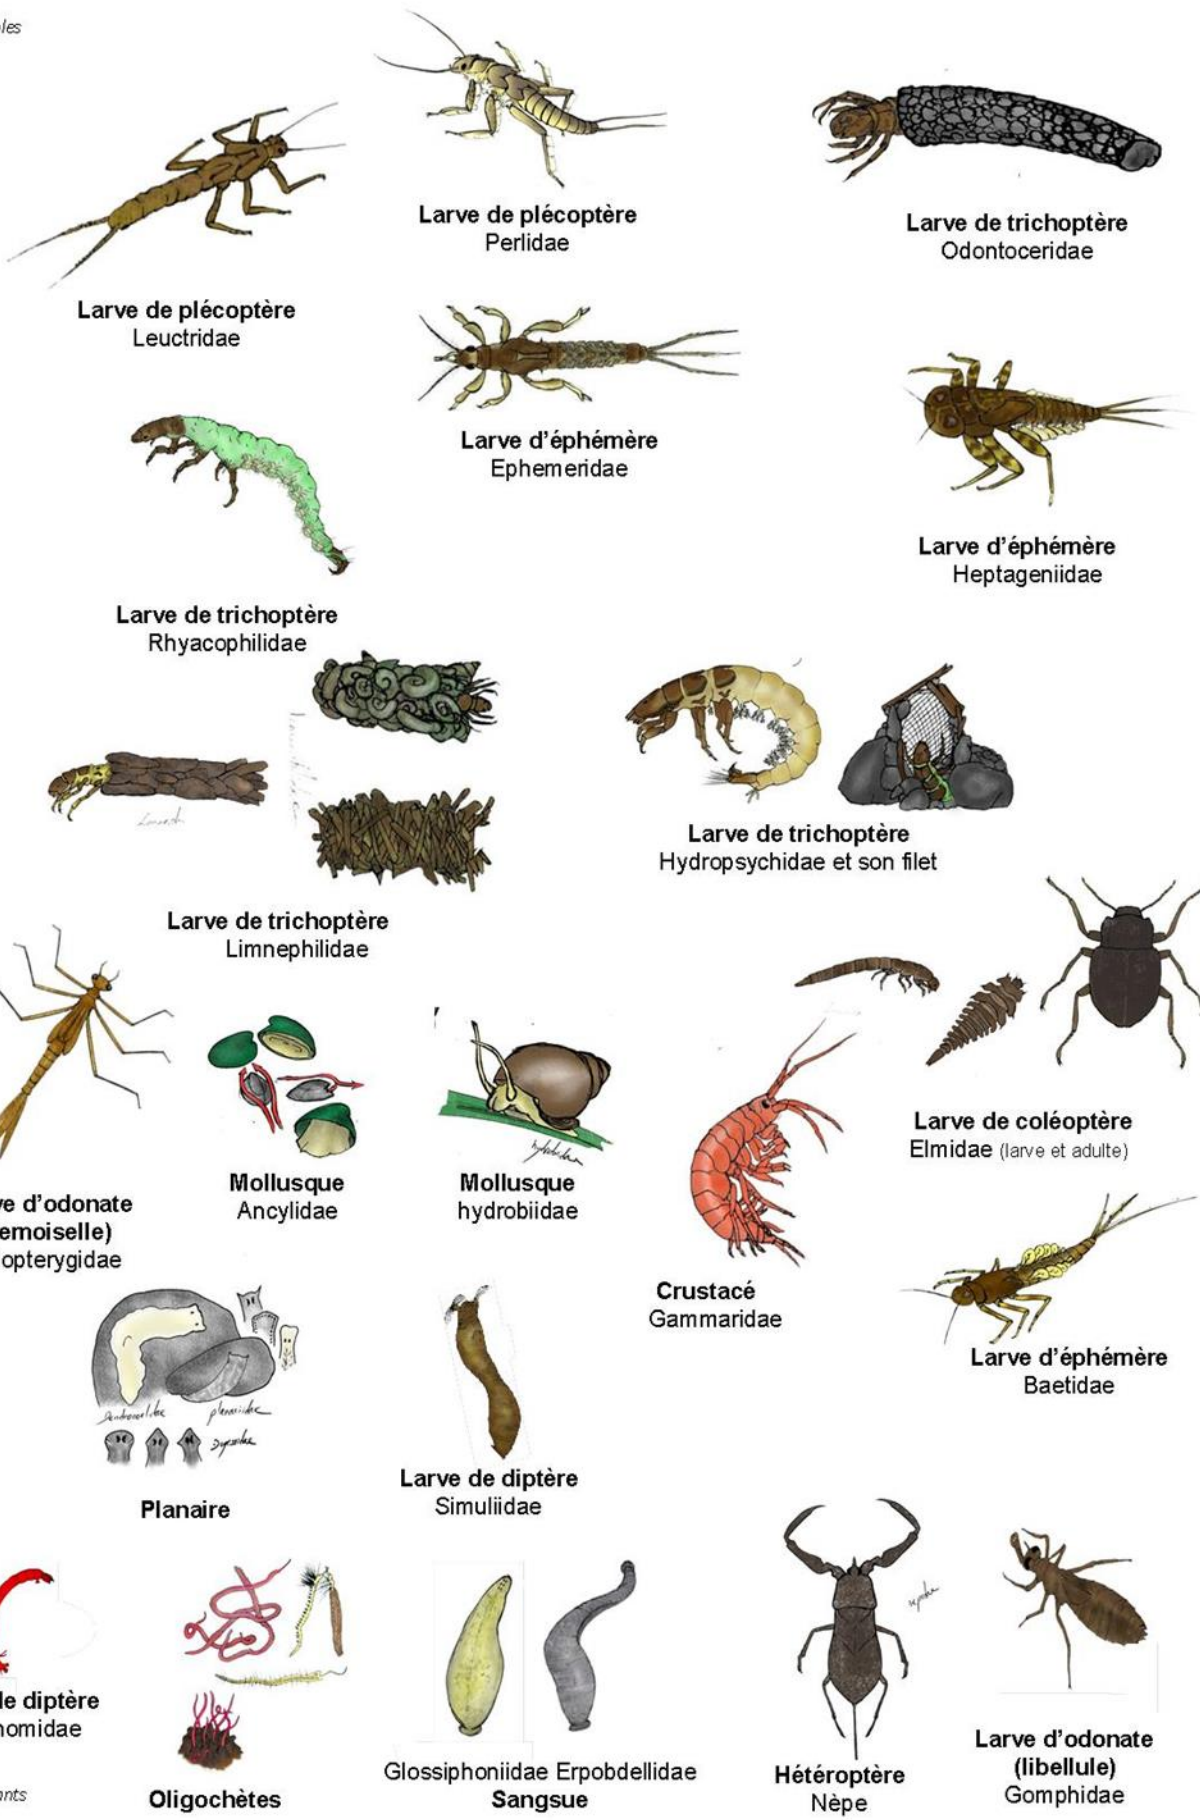

La faune benthique des cours d'eau

Voici une partie de la faune des rivières. Entoure les espèces trouvées dans le cours d'eau.

Les plus
polluo-sensibles

Les plus
polluo-résistants